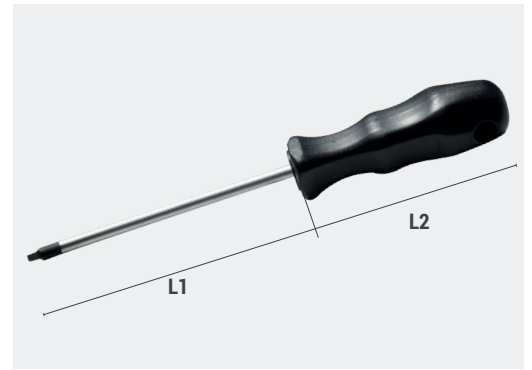

HANDSCHRAUBENDREHER

SQ

SCREWDRIVER

SQ

TOURNEVIS

SQ

BEZEICHNUNG DESCRIPTION DÉSIGNATION	ABMESSUNG DIMENSION DIMENSIONS	VPE PACKING UNIT CONDITIONNEMENT	CODE
HANDSCHRAUBENDREHER SCREWDRIVER TOURNEVIS	2 L1 = 125 mm L2 = 95 mm	1	11110 12502

HANDSCHRAUBENDREHER

SQ

SCREWDRIVER

SQ

TOURNEVIS

SQ

BEZEICHNUNG DESCRIPTION DÉSIGNATION	ABMESSUNG DIMENSION DIMENSIONS	VPE PACKING UNIT CONDITIONNEMENT	CODE
STUBBY SQ STUBBY SQ STUBBY SQ	2 L1 = 25 mm L2 = 50 mm	1	11110 02502