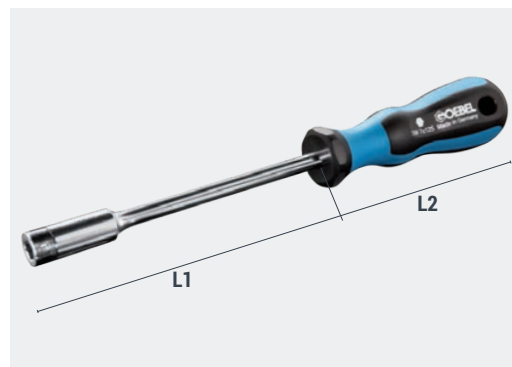

HANDSCHRAUBENDREHER

FÜR AUSSENSECHSKANTSCHRAUBEN MIT KLEMMKUGEL

SCREWDRIVER

FOR HEXAGON HEAD SCREWS WITH FIXING BALL

TOURNEVIS

POUR VIS HEXAGONALES AVEC BILLE DE BLOCAGE

BEZEICHNUNG DESCRIPTION DÉSIGNATION	ABMESSUNG DIMENSION DIMENSIONS	VPE PACKING UNIT CONDITIONNEMENT	CODE
HANDSCHRAUBENDREHER MIT KLEMMKUGEL SCREWDRIVER WITH FIXING BALL TOURNEVIS AVEC BILLE DE BLOCAGE	SW 7 / AF 7 L1 = 125 mm L2 = 100 mm	1	11107 03338
HANDSCHRAUBENDREHER MIT KLEMMKUGEL SCREWDRIVER WITH FIXING BALL TOURNEVIS AVEC BILLE DE BLOCAGE	SW 8 / AF 8 L1 = 125 mm L2 = 100 mm	1	11108 03338

HANDSCHRAUBENDREHER

FÜR AUSSENSECHSKANTSCHRAUBEN

SCREWDRIVER

FOR HEXAGON HEAD SCREWS

TOURNEVIS

POUR VIS HEXAGONALES

BEZEICHNUNG DESCRIPTION DÉSIGNATION	ABMESSUNG DIMENSION DIMENSIONS	VPE PACKING UNIT CONDITIONNEMENT	CODE
HANDSCHRAUBENDREHER SCREWDRIVER TOURNEVIS	SW 1/4" / AF 1,4" L1 = 125 mm L2 = 95 mm	1	11101 43336
HANDSCHRAUBENDREHER SCREWDRIVER TOURNEVIS	SW 7 / AF 7 L1 = 125 mm L2 = 105 mm	1	11107 03336
HANDSCHRAUBENDREHER SCREWDRIVER TOURNEVIS	SW 8 / AF 8 L1 = 125 mm L2 = 105 mm	1	11108 03336