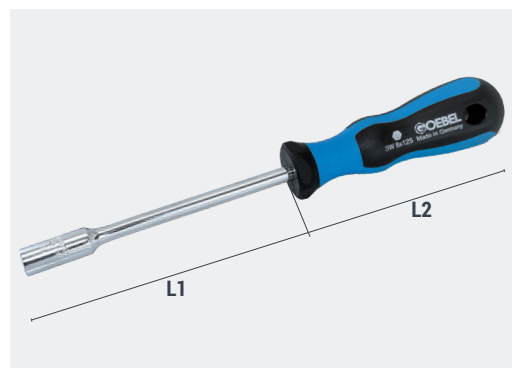

HANDSCHRAUBENDREHER

FÜR AUSSENSECHSKANTSCHRAUBEN MIT KLEMMKUGEL

SCREWDRIVER

FOR HEXAGON HEAD SCREWS WITH FIXING BALL

TOURNEVIS

POUR VIS HEXAGONALES AVEC BILLE DE BLOCAGE

BEZEICHNUNG DESCRIPTION DÉSIGNATION	ABMESSUNG DIMENSION DIMENSIONS	VPE PACKING UNIT CONDITIONNEMENT	CODE
HANDSCHRAUBENDREHER MIT KLEMMKUGEL SCREWDRIVER WITH FIXING BALL TOURNEVIS AVEC BILLE DE BLOCAGE	SW 7 / AF 7 L1 = 125 mm L2 = 100 mm	1	11107 03338
HANDSCHRAUBENDREHER MIT KLEMMKUGEL SCREWDRIVER WITH FIXING BALL TOURNEVIS AVEC BILLE DE BLOCAGE	SW 8 / AF 8 L1 = 125 mm L2 = 100 mm	1	11108 03338

HANDSCHRAUBENDREHER

FÜR AUSSENSECHSKANTSCHRAUBEN

SCREWDRIVER

FOR HEXAGON HEAD SCREWS

TOURNEVIS

POUR VIS HEXAGONALES

BEZEICHNUNG DESCRIPTION DÉSIGNATION	ABMESSUNG DIMENSION DIMENSIONS	VPE PACKING UNIT CONDITIONNEMENT	CODE
HANDSCHRAUBENDREHER SCREWDRIVER TOURNEVIS	SW 1/4" / AF 1,4" L1 = 125 mm L2 = 95 mm	1	11101 43336
HANDSCHRAUBENDREHER SCREWDRIVER TOURNEVIS	SW 7 / AF 7 L1 = 125 mm L2 = 105 mm	1	11107 03336
HANDSCHRAUBENDREHER SCREWDRIVER TOURNEVIS	SW 8 / AF 8 L1 = 125 mm L2 = 105 mm	1	11108 03336