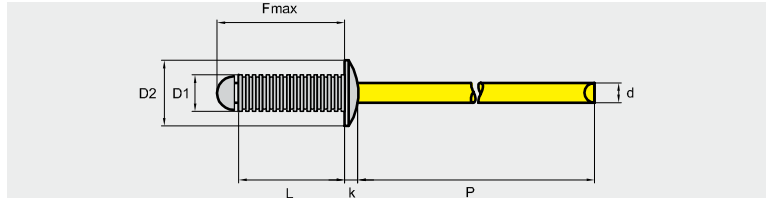

GERILLTE BLINDNIETE FLACHRUNDKOPF

GROOVED BLIND RIVETS DOMED HEAD

RIVETS CANNELÉS TÊTE PLATE

Aluminium AIMG 2,5
Aluminium AIMG 2,5
Aluminium AIMG 2,5

Stahl verzinkt
Steel zinc plated
Acier zingué

Ø 3,2 mm

D1 = 3,2 + 0,35 / - 0 mm
D2 = 6,0 + / - 0,24 mm
k = ≤ 1,4 mm
d = 1,8 mm
P = ≥ 27,0 mm
L = + 1,0 / - 0,2 mm
 3,4 mm

	F-Max		CODE				
3,2 x 10,0 mm	14,0 mm	max. 6,0 mm	70702 32100	525 N	930 N	1000	10000
3,2 x 14,0 mm	18,0 mm	max. 10,0 mm	70702 32140			1000	10000

Ø 4,0 mm

D1 = 4,0 + 0,35 / - 0 mm
D2 = 8,0 + / - 0,29 mm
k = ≤ 1,7 mm
d = 2,2 mm
P = ≥ 27,0 mm
L = + 1,0 / - 0,2 mm
 4,3 mm

Ø 4,8 mm

D1 = 4,8 + 0,35 / - 0 mm
D2 = 9,5 + / - 0,29 mm
k = ≤ 2,0 mm
d = 2,65 mm
P = ≥ 27,0 mm
L = + 1,0 / - 0,2 mm
 5,1 mm

	F-Max		CODE				
4,8 x 8,0 mm	12,5 mm	max. 4,0 mm	70702 48800	1185 N	1575 N	500	5000
4,8 x 10,0 mm	14,5 mm	max. 6,0 mm	70702 48100			500	5000
4,8 x 11,0 mm	15,5 mm	max. 7,0 mm	70702 48110			500	5000
4,8 x 12,0 mm	16,5 mm	max. 8,0 mm	70702 48120			500	5000
4,8 x 14,0 mm	18,5 mm	max. 10,0 mm	70702 48140			500	5000
4,8 x 16,0 mm	20,5 mm	max. 12,0 mm	70702 48160			500	5000
4,8 x 18,0 mm	22,5 mm	max. 14,0 mm	70702 48180			500	5000
4,8 x 20,0 mm	24,5 mm	max. 16,0 mm	70702 48200			500	5000
4,8 x 25,0 mm	29,5 mm	max. 21,0 mm	70702 48250			500	5000
4,8 x 30,0 mm	34,5 mm	max. 26,0 mm	70702 48300			250	2500