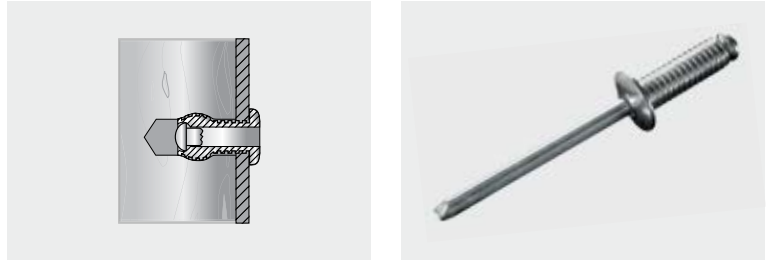

GERILLTE BLINDNIETE FLACHRUNDKOPF

GROOVED BLIND RIVETS DOMED HEAD

RIVETS CANNELÉS TÊTE PLATE

Aluminium AIMG 2,5
Aluminium AIMG 2,5
Aluminium AIMG 2,5

Stahl verzinkt
Steel zinc plated
Acier zingué

Ø 3,2 mm

D1 = 3,2 + 0,35 / - 0 mm
D2 = 6,0 + / - 0,24 mm
k = ≤ 1,4 mm
d = 1,8 mm
P = ≥ 27,0 mm
L = + 1,0 / - 0,2 mm
 3,4 mm

	F-Max		CODE				
3,2 x 10,0 mm	14,0 mm	max. 6,0 mm	70702 32100	525 N	930 N	1000	10000
3,2 x 14,0 mm	18,0 mm	max. 10,0 mm	70702 32140			1000	10000

Ø 4,0 mm

D1 = 4,0 + 0,35 / - 0 mm
D2 = 8,0 + / - 0,29 mm
k = ≤ 1,7 mm
d = 2,2 mm
P = ≥ 27,0 mm
L = + 1,0 / - 0,2 mm
 4,3 mm

Ø 4,8 mm

D1 = 4,8 + 0,35 / - 0 mm
D2 = 9,5 + / - 0,29 mm
k = ≤ 2,0 mm
d = 2,65 mm
P = ≥ 27,0 mm
L = + 1,0 / - 0,2 mm
 5,1 mm

	F-Max		CODE				
4,8 x 8,0 mm	12,5 mm	max. 4,0 mm	70702 48800	1185 N	1575 N	500	5000
4,8 x 10,0 mm	14,5 mm	max. 6,0 mm	70702 48100			500	5000
4,8 x 11,0 mm	15,5 mm	max. 7,0 mm	70702 48110			500	5000
4,8 x 12,0 mm	16,5 mm	max. 8,0 mm	70702 48120			500	5000
4,8 x 14,0 mm	18,5 mm	max. 10,0 mm	70702 48140			500	5000
4,8 x 16,0 mm	20,5 mm	max. 12,0 mm	70702 48160			500	5000
4,8 x 18,0 mm	22,5 mm	max. 14,0 mm	70702 48180			500	5000
4,8 x 20,0 mm	24,5 mm	max. 16,0 mm	70702 48200			500	5000
4,8 x 25,0 mm	29,5 mm	max. 21,0 mm	70702 48250			500	5000
4,8 x 30,0 mm	34,5 mm	max. 26,0 mm	70702 48300			250	2500