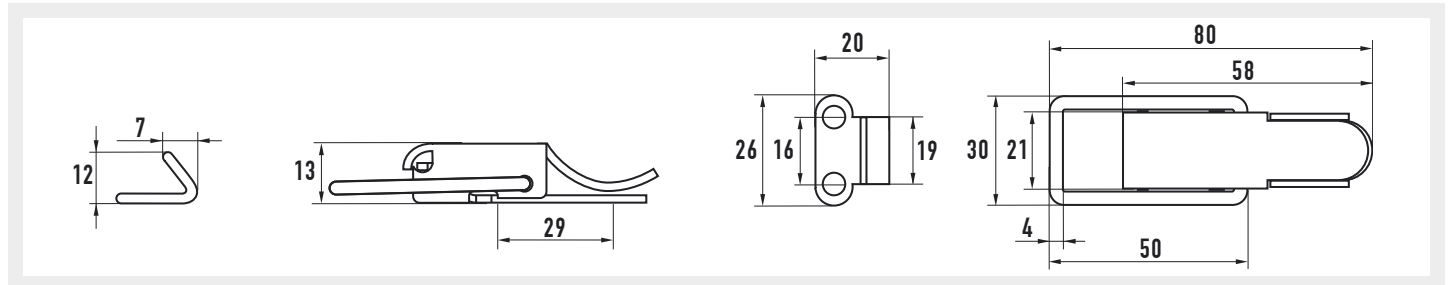

GROSSES KAPPENSCHLOSS 44

MIT GERADER GRUNDPLATTE UND GEGENHAKEN

LARGE TOGGLE 44

WITH FLAT BASE PLATE AND HOOK

GRENOUILLÈRE GRAND MODÈLE 44

AVEC PATTE PLATE ET CROCHET

Nietloch / rivet hole / trou pour rivet \varnothing 5,2 mm

\varnothing		
5,2	50	55445 00044

Aluminium
Aluminium
Aluminium

\varnothing		
5,2	50	55775 00044

Aluminium mit Bügel in Edelstahl A2 W.-Nr. 1.4310 AISI 301
Aluminium with bail in stainless steel A2 W.-Nr. 1.4310 AISI 301
Aluminium avec boucle en acier inox A2 W.-Nr. 1.4310 AISI 301