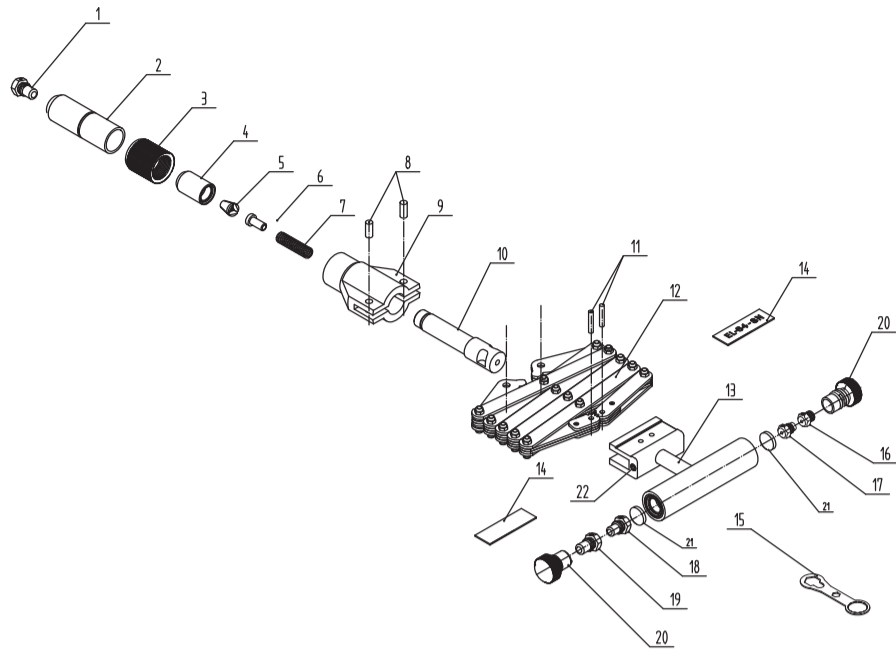

EL-64-SN

EL-64-SN

No.	Code	Description	Qty/tool	No.	Code	Description	Qty/tool
01	L21605H00	Nosepiece F 6.4	1	12	Z21255H00	Hinge assembly	1
02	P00001-03	Front Sleeve	1	13	Z21256H00	Lever assembly B	1
03	L23213H00	Adjust nut	1	14	B01584H00	Type plate	2
04	P00015-03	Clamping sleeve	1	15	L23214H00	Wrench	1
05	Z40102H00	3-jaws set	1	16	L40105H00	Nosepiece B 3.2	1
06	L42103H00	push pin	1	17	L40104H00	Nosepiece C 4.0	1
07	L42104H00	nosepiece spring	1	18	L40103H00	Nosepiece D(4.8/5.0)	1
08	L23302H00	Body pin	2	19	L21606H00	Nosepiece E 6.0	1
09	L23324H00	Body	1	20	L20479H00	Lever cap	2
10	L23300H00	Slide core	1	21	F60666H00	Washer	2
11	L23309H00	Gear plate long pin	2	22	S60374-00	Inner-Hex screw	1

Capacity

Ø3.2~Ø6.4mm
Ø1/8"~Ø1/4"