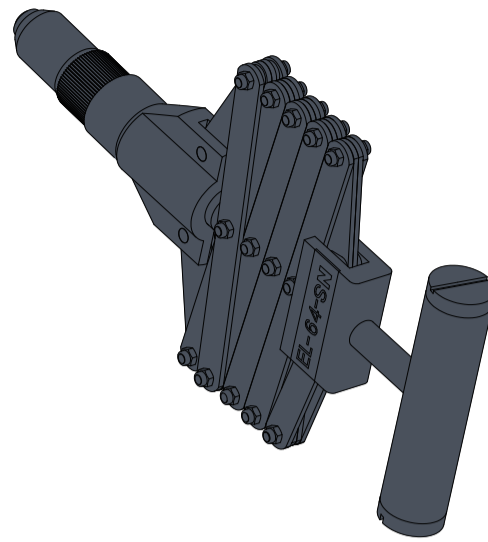

EL-64-SN

EL-64-SN

No.	Code	Description	Qty/tool	No.	Code	Description	Qty/tool
01	L21605H00	Nosepiece F 6.4	1	12	Z21255H00	Hinge assembly	1
02	P00001-03	Front Sleeve	1	13	Z21256H00	Lever assembly B	1
03	L23213H00	Adjust nut	1	14	B01584H00	Type plate	2
04	P00015-03	Clamping sleeve	1	15	L23214H00	Wrench	1
05	Z40102H00	3-jaws set	1	16	L40105H00	Nosepiece B 3.2	1
06	L42103H00	push pin	1	17	L40104H00	Nosepiece C 4.0	1
07	L42104H00	nosepiece spring	1	18	L40103H00	Nosepiece D(4.8/5.0)	1
08	L23302H00	Body pin	2	19	L21606H00	Nosepiece E 6.0	1
09	L23324H00	Body	1	20	L20479H00	Lever cap	2
10	L23300H00	Slide core	1	21	F60666H00	Washer	2
11	L23309H00	Gear plate long pin	2	22	S60374-00	Inner-Hex screw	1

Capacity

Ø3.2~Ø6.4mm
Ø1/8"~Ø1/4"