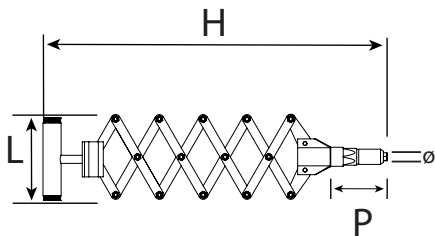

EL-64-SN

EINHAND-BLINDNIETSCHERE

ONE HAND LAZY TONG HAND RIVETER

PINCE À RIVETER À EXTENSEURS

Arbeitsbereich / Capacity / Utilisation

ø 3,2 - 6,4 mm

alle Materialien

all materials

pour tout matériau

| | | | |
|-------------------|--------------------|--------------------------|--|
| Gewicht | Weight | Poids | 0,71 kg |
| L x H | L x H | L x H | 82 x 295 mm |
| Mundstücktiefe P | Nose piece deep P | Profondeur du nez P | 28 mm |
| Mundstückaufnahme | Nose piece adapter | Positionneur des embouts | Ø 26 mm |
| Material Gehäuse | Body material | Matériau du corps | high strength aluminium |
| Material Hebel | Lever material | Matériau des leviers | heavy-duty steel |
| Ausrüstung | Equipment | Équipement | 1 x 3,0 - 3,2 / 4,0 / 4,8 - 5,0 / 6,0 / 6,4 1 x Schraubenschlüssel / Service Wrench / Clé |
| Code | Code | Code | 22330 64100 |