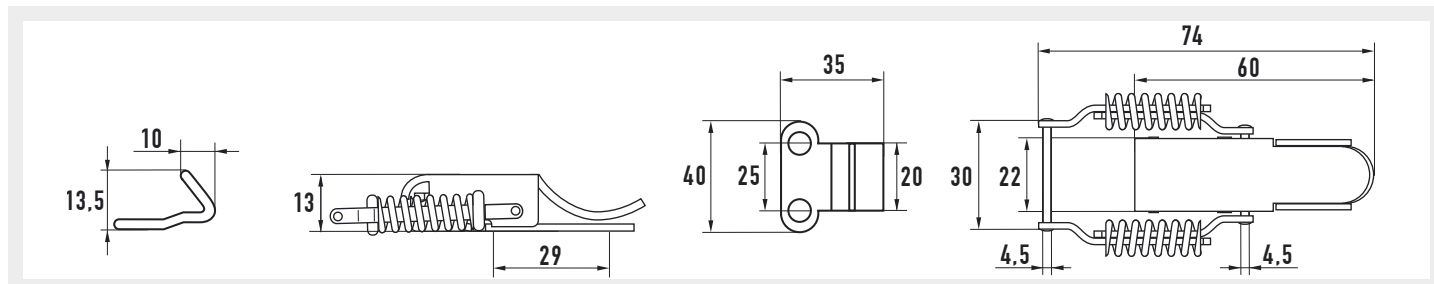

GROSSES KAPPENSCHLOSS 44 SP

MIT FEDER, GERADER GRUNDPLATTE UND GEGENHAKEN

LARGE TOGGLE 44 SP

WITH SIDE SPRING, FLAT BASE PLATE AND HOOK

GRENOUILLÈRE GRAND MODÈLE 44 SP

AVEC RESSORTS SUR LES CÔTÉS, PATTE PLATE ET CROCHET

Nietloch / rivet hole / trou pour rivet \varnothing 5,2 mm

Stahl verzinkt
Steel zinc plated
Acier zingué

\varnothing		
5,2	50	55430 10044

Edelstahl A2 W.-Nr. 1.4301/03 AISI 304
Stainless steel A2 W.-Nr. 1.4301/03 AISI 304
Acier inox A2 W.-Nr. 1.4301/03 AISI 304