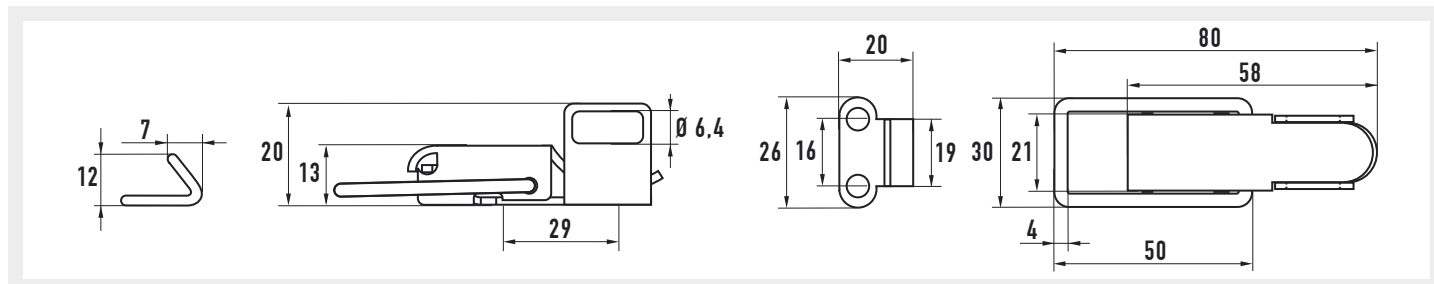

GROSSES KAPPENSCHLOSS 44 PC

MIT VERSCHLUSSVORRICHTUNG, GERADER GRUNDPLATTE UND GEGENHAKEN

LARGE TOGGLE 44 PC

WITH LOCKING POSSIBILITY, FLAT BASE PLATE AND HOOK

GRENOUILLÈRE GRAND MODÈLE 44 PC

AVEC PORTE CADENAS, PATTE PLATE ET CROCHET

Nietloch / rivet hole / trou pour rivet Ø 5,2 mm

Stahl verzinkt
Steel zinc plated
Acier zingué

Ø	OESEL	CODE
5,2	50	55430 11044

Edelstahl A2 W.-Nr. 1.4301/03 AISI 304
Stainless steel A2 W.-Nr. 1.4301/03 AISI 304
Acier inox A2 W.-Nr. 1.4301/03 AISI 304

Ø	OESEL	CODE
5,2	50	55445 11044

Aluminium
Aluminium
Aluminium

Ø	OESEL	CODE
5,2	50	55775 11044

Aluminium mit Bügel in Edelstahl A2 W.-Nr. 1.4310 AISI 301
Aluminium with bail in stainless steel A2 W.-Nr. 1.4310 AISI 301
Aluminium avec boucle en acier inox A2 W.-Nr. 1.4310 AISI 301