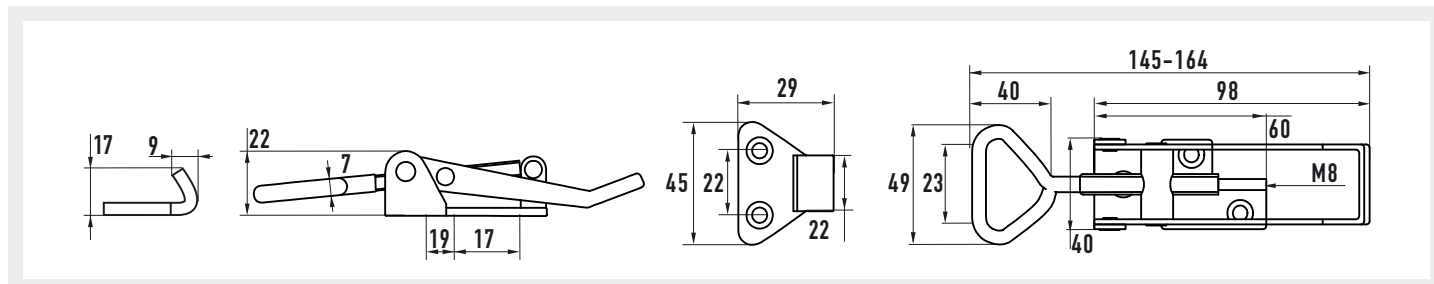

GROSSER EXZENTERVERSCHLUSS 703 L

MIT VERSCHLUSSVORRICHTUNG, GERADER GRUNDPLATTE UND GEGENHAKEN

LARGE EXCENTRIC TOGGLE 703 L

WITH LOCKING POSSIBILITY, FLAT BASE PLATE AND HOOK

GRANDE GRENOUILLÈRE EXCENTRIQUE 703 L

AVEC PORTE CADENAS, PATTE PLATE ET CROCHET

Nietloch / rivet hole / trou pour rivet \varnothing 5,3 mm

Stahl verzinkt
Steel zinc plated
Acier zingué

\varnothing	GOEBEL	CODE
5,3	10	55433 14703

Edelstahl A4 W.-Nr. 1.4401 AISI 316
Stainless steel A4 W.-Nr. 1.4401 AISI 316
Acier inox A4 W.-Nr. 1.4401 AISI 316