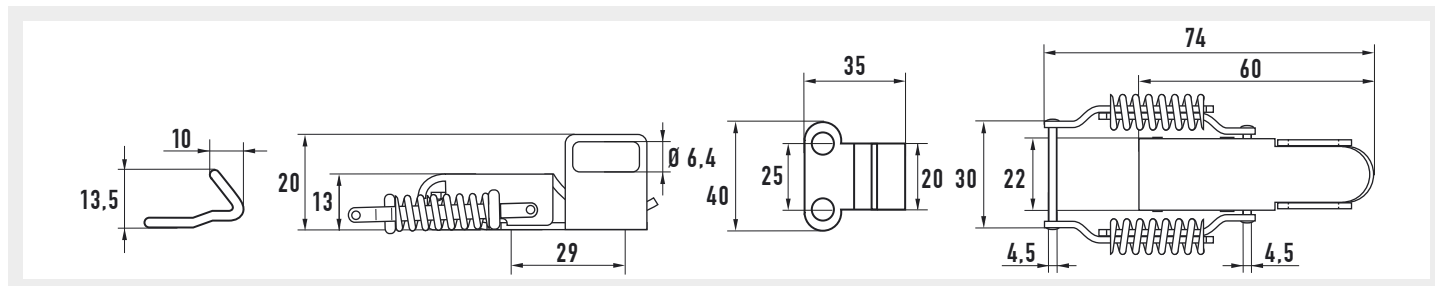

## GROSSES KAPPENSCHLOSS 44 SP + PC

MIT FEDER, VERSCHLUSSVORRICHTUNG, GERADER GRUNDPLATTE UND GEGENHAKEN

## LARGE TOGGLE 44 SP + PC

WITH SIDE SPRING, LOCKING POSSIBILITY, FLAT BASE PLATE AND HOOK

## GRENOUILLÈRE GRAND MODÈLE 44 SP + PC

AVEC RESSORTS SUR LES CÔTÉS, PORTE CADENAS, PATTE PLATE ET CROCHET

Nietloch / rivet hole / trou pour rivet  $\varnothing$  5,2 mm

Stahl verzinkt  
Steel zinc plated  
Acier zingué

$\varnothing$		
5,2	50	55430 20044

Edelstahl A2 W.-Nr. 1.4301/03 AISI 304  
Stainless steel A2 W.-Nr. 1.4301/03 AISI 304  
Acier inox A2 W.-Nr. 1.4301/03 AISI 304

$\varnothing$		
5,2	50	55445 20044

Änderungen vorbehalten Subject to modifications Sous réserve de modifications