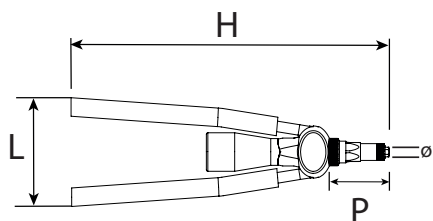

EL-48-R

EINHAND-BLINDNIETZANGE

ONE HAND OPERATING TOOL

PINCE À RIVETER À UNE MAIN

Arbeitsbereich / Capacity / Utilisation

Ø 3,0/3,2 - 4,0 mm

alle Materialien

all materials

pour tout matériau

Arbeitsbereich / Capacity / Utilisation

Ø 4,8 mm

Aluminium

Aluminium

Aluminium

Gewicht	Weight	Poids	0,60 kg
L x H	L x H	L x H	84 x 260 mm
Mundstücktiefe P	Nose piece deep P	Profondeur du nez P	40 mm
Mundstückaufnahme	Nose piece adapter	Positionneur des embouts	Ø 22 mm
Material Gehäuse	Body material	Matériau du corps	high strength aluminium
Material Hebel	Lever material	Matériau des leviers	forged steel
Ausrüstung	Equipment	Équipement	1 x 3,0 - 3,2 / 4,8 - 5,0 1 x Schraubenschlüssel / Service Wrench / Clé
Code	Code	Code	22330 48000

EL-64-R

EINHAND-BLINDNIETZANGE

ONE HAND OPERATING TOOL

PINCE À RIVETER À UNE MAIN

Arbeitsbereich / Capacity / Utilisation

Ø 3,2 - 6,4 mm

alle Materialien

all materials

pour tout matériau

Gewicht	Weight	Poids	0,53 kg
L x H	L x H	L x H	74 x 233 mm
Mundstücktiefe P	Nose piece deep P	Profondeur du nez P	30 mm
Mundstückaufnahme	Nose piece adapter	Positionneur des embouts	Ø 23 mm
Material Gehäuse	Body material	Matériau du corps	high strength aluminium
Material Hebel	Lever material	Matériau des leviers	forged steel
Ausrüstung	Equipment	Équipement	1 x 3,0 - 3,2 / 4,0 / 4,8 - 5,0 / 6,0 / 6,4 1 x Schraubenschlüssel / Service Wrench / Clé
Code	Code	Code	22330 64000