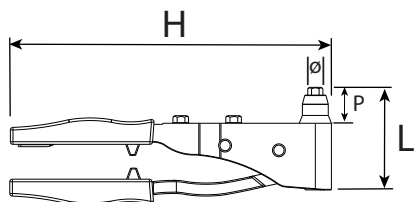

EL-48-R

EINHAND-BLINDNIETZANGE

ONE HAND OPERATING TOOL

PINCE À RIVETER À UNE MAIN

Arbeitsbereich / Capacity / Utilisation

Ø 3,0/3,2 - 4,0 mm

alle Materialien

all materials

pour tout matériau

Arbeitsbereich / Capacity / Utilisation

Ø 4,8 mm

Aluminium

Aluminium

Aluminium

Gewicht	Weight	Poids	0,60 kg
L x H	L x H	L x H	84 x 260 mm
Mundstücktiefe P	Nose piece deep P	Profondeur du nez P	40 mm
Mundstückaufnahme	Nose piece adapter	Positionneur des embouts	Ø 22 mm
Material Gehäuse	Body material	Matériau du corps	high strength aluminium
Material Hebel	Lever material	Matériau des leviers	forged steel
Ausrüstung	Equipment	Équipement	1 x 3,0 - 3,2 / 4,8 - 5,0 1 x Schraubenschlüssel / Service Wrench / Clé
Code	Code	Code	22330 48000

EL-64-R

EINHAND-BLINDNIETZANGE

ONE HAND OPERATING TOOL

PINCE À RIVETER À UNE MAIN

Arbeitsbereich / Capacity / Utilisation

Ø 3,2 - 6,4 mm

alle Materialien

all materials

pour tout matériau

Gewicht	Weight	Poids	0,53 kg
L x H	L x H	L x H	74 x 233 mm
Mundstücktiefe P	Nose piece deep P	Profondeur du nez P	30 mm
Mundstückaufnahme	Nose piece adapter	Positionneur des embouts	Ø 23 mm
Material Gehäuse	Body material	Matériau du corps	high strength aluminium
Material Hebel	Lever material	Matériau des leviers	forged steel
Ausrüstung	Equipment	Équipement	1 x 3,0 - 3,2 / 4,0 / 4,8 - 5,0 / 6,0 / 6,4 1 x Schraubenschlüssel / Service Wrench / Clé
Code	Code	Code	22330 64000